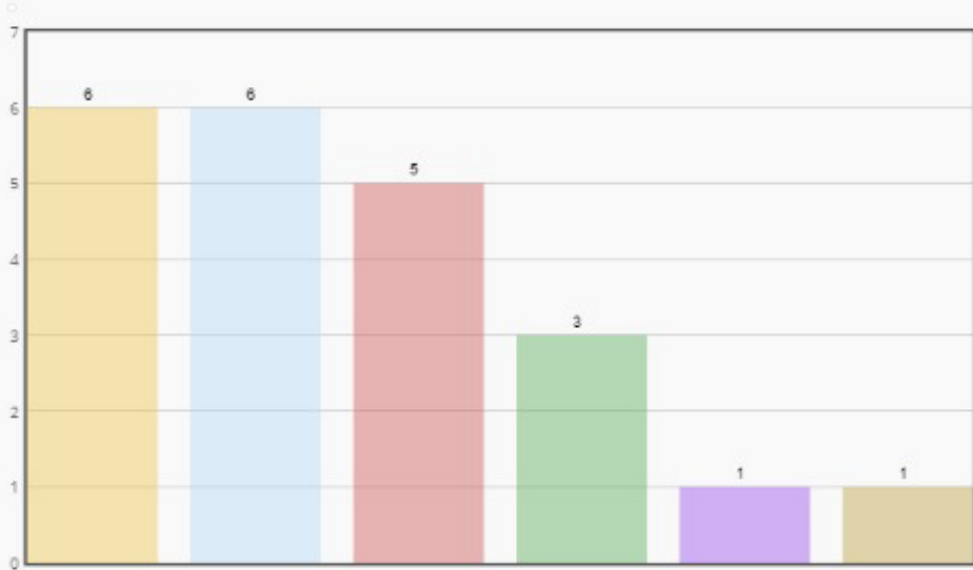

Resultados

Mostrar registros

Buscar:

Respuesta	Nº de respuestas	Porcentaje
Altres (envia'ns el suggeriment)	6	27.27%
Avinguda 9 d'octubre	3	13.64%
Avinguda Jaume I	6	27.27%
La Torreta	5	22.73%
Plaça Major	1	4.55%
Zona d'Horts	1	4.55%

Mostrando registros del 1 al 6 de un total de 6 registros

[Anterior](#) | [Siguiente](#)

Resultados

- Altres (envia'ns el suggeriment)
- Avinguda Jaume I
- La Torreta
- Avinguda 9 d'octubre
- Zona d'Horts
- Plaça Major