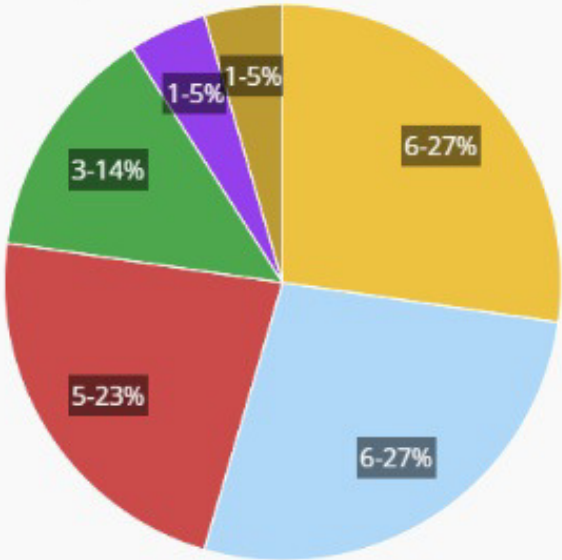

Resultados

Mostrar registros

Buscar:

Respuesta	Nº de respuestas	Porcentaje
Altres (envia'ns el suggeriment)	6	27.27%
Avinguda 9 d'octubre	3	13.64%
Avinguda Jaume I	6	27.27%
La Torreta	5	22.73%
Plaça Major	1	4.55%
Zona d'Horts	1	4.55%

Resultados

Mostrar 10 registros

Buscar:

Respuesta	Nº de respuestas	Porcentaje
Aiacor	1	4,55%
Altres (envia'ns el suggeriment)	9	40,91%
Avinguda 9 d'octubre	3	13,64%
Avinguda Jaume I	4	18,18%
Avinguda V. Ferri	1	4,55%
La Torreta	2	9,09%
Zona d'Horts	2	9,09%